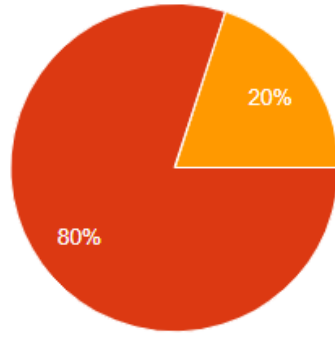

ملتقى العمل الحر بالتعاون مع الكلية التقنية

عدد المشاركين في المهرجان ٩ أسر

من أين سمعت اعلان الملتقى

5 ردود

- حساب الكلية التقنية بمحافظة المجمعة
- حساب جمعية سدير للأسر المنتجة نماء
- حسابات اخرى

كانت لدي المعلومات الكافية واللازمة للتجهيز للملتقى قبل انضمامي لها