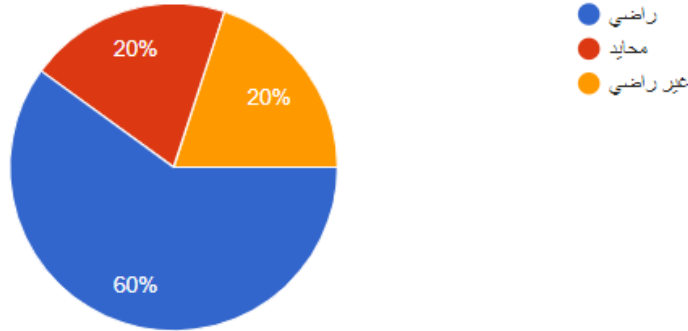

نسخ

ما مدى رضاك عن استقبال الفريق لك اثناء الحضور للركن الخاص بك

5 ردود