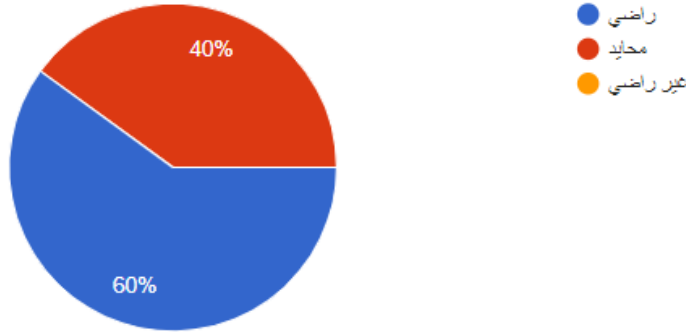

ملتقى العمل الحر بالتعاون مع الكلية التقنية

عدد المشاركين في المهرجان ٩ أسر

من أين سمعت اعلان الملتقى

5 ردود

- حساب الكلية التقنية بمحافظة المجمعة
- حساب جمعية سدير للأسر المنتجة نماء
- حسابات اخرى

كانت لدي المعلومات الكافية واللازمة للتجهيز للملتقى قبل انضمامي لها

5 ردود

عند وصولي للملتقى وجدت الركن الخاص بي جاهز والوصول اليه سهل

5 ردود

ما مدى رضاك عن عملية تنظيم الزوار للملتقى وخرجهم

5 ردود

ما نوع المشروع الذي عرضته في الملتقى

5 ردود

هل قمت بزيارة الركن التعريفي الخاص بجمعية سدير للأسر المنتجة نماء؟