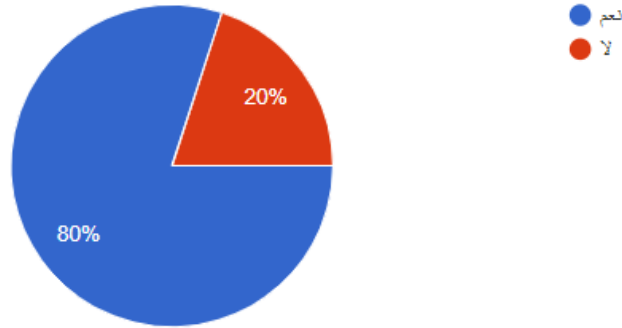

هل قمت بزيارة الركن التعريفي الخاص بجمعية سدير للأسر المنتجة نماء؟

5 ردود

بعد المداولة ومناقشة نتائج الإستبيان تم طرح التوصيات التالية:

- 1- الاجتماع بالأسر والسماح لهم بزيارة الأركان قبل بدء الفعالية.
- 2- التنبيه على فريق التنظيم على الحرص واللباقة العالية جدًا اثناء التعامل مع المشاركين.