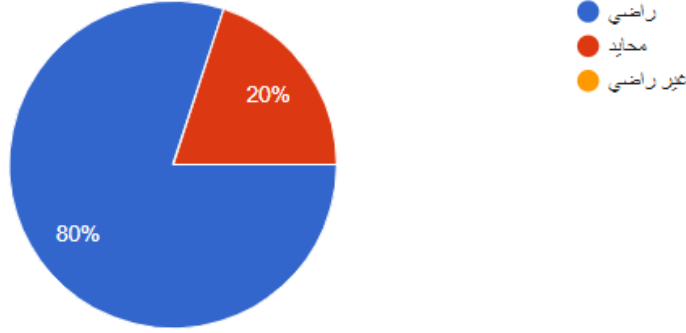

عند وصولي للملتقى وجدت الركن الخاص بي جاهز والوصول اليه سهل

5 ردود