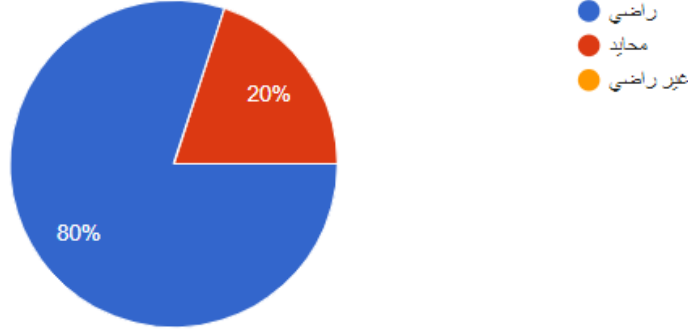

الرقم:.....
التاريخ:.....
المرفقات:.....

نسخ

ما مدى رضاك عن فريق تنظيم الملتقى

5 ردود