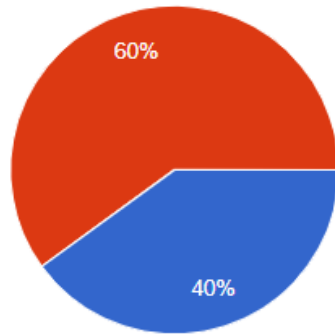

ملتقى العمل الحر بالتعاون مع الكلية التقنية

عدد المشاركين في المهرجان ٩ أسر

من أين سمعت اعلان الملتقى

5 ردود

- حساب الكلية التقنية بمحافظة المجمعة
- حساب جمعية سدير للأسر المنتجة نماء
- حسابات اخرى

كانت لدي المعلومات الكافية واللازمة للتجهيز للملتقى قبل انضمامي لها

5 ردود

- راضي
- محايد
- غير راضي

الرقم:.....
التاريخ:.....
المرفقات:.....

نسخ

ما مدى رضاك عن فريق تنظيم الملتقى

5 ردود

نسخ

ما مدى رضاك عن استقبال الفريق لك اثناء الحضور للركن الخاص بك